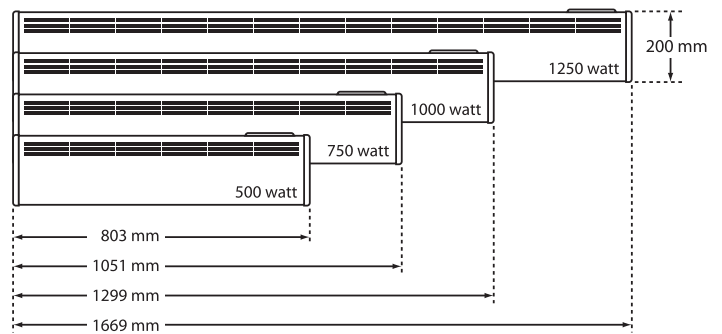

Korkeus 400 mm, syvyys 50 mm. Seinäteline lisää syvyyttä 33 mm.

Tyyppi	Teho W	Pituus mm	Seinäteline kiinnitysväli
P 4	400W	431 mm	210 mm
P 6	600W	555 mm	210 mm
P 8	800W	679 mm	310 mm
P 10	1000W	803 mm	310 mm
P 12	1250W	927 mm	610 mm
P 15	1500W	1175 mm	610 mm
P 20	2000W	1423 mm	610 mm

Tasolämmittimet PS – sarja

Mukana liitosjohto keskusohjausta varten ja kytkentäkotelo kiinteään asennukseen.

Korkeus 400 mm, syvyys 50 mm. Seinäteline lisää syvyyttä 33 mm

Tyyppi	Teho W	Pituus mm	Seinäteline kiinnitysväli
PS 4	400W	431 mm	210 mm
PS 6	600W	555 mm	210 mm
PS 8	800W	679 mm	310 mm
PS 10	1000W	803 mm	310 mm
PS 12	1250W	927 mm	610 mm
PS 15	1500W	1175 mm	610 mm
PS 20	2000W	1423 mm	610 mm

Listalämmittimet L – sarja

Vakiona 1.5 m pistotulpallinen liitosjohto ja kytkentäkotelo kiinteään asennukseen.

Korkeus 200 mm, syvyys 50 mm. Seinäteline lisää syvyyttä 33 mm.

Tyyppi	Teho W	Pituus mm	Seinäteline kiinnitysväli
L 5	500W	803 mm	310 mm
L 7	750W	1051 mm	610 mm
L 10	1000W	1299 mm	610 mm
L 12	1250W	1669 mm	910 mm

Listalämmittimet LS – sarja

Mukana liitosjohto keskusohjausta varten ja kytkentäkotelo kiinteään asennukseen.

Korkeus 200 mm, syvyys 50 mm. Seinäteline lisää syvyyttä 33 mm

Tyyppi	Teho W	Pituus mm	Seinäteline kiinnitysväli
LS 5	500W	803 mm	310 mm
LS 7	750W	1051 mm	610 mm
LS 10	1000W	1299 mm	610 mm
LS 12	1250W	1669 mm	910 mm

Lisävaruste P- ja L – sarjan lämmittimiin: TP 100

Energiansäästöyksikkö pikakiinnityksellä – 230 V / 400 V – 50 Hz

Yksinkertainen lämmittimien valintataulukko	
Huoneala	Suosittelava lämmitysteho
2 - 4 m²	300 watt
3 - 7 m²	400 watt
3 - 10 m²	600 watt
9 - 12 m²	800 watt
12 - 16 m²	1000 watt
14 - 20 m²	1250 watt
18 - 25 m²	1500 watt
22 - 32 m²	2000 watt

BEHA

Beha Elektro AS, 3940 Porsgrunn, Norja