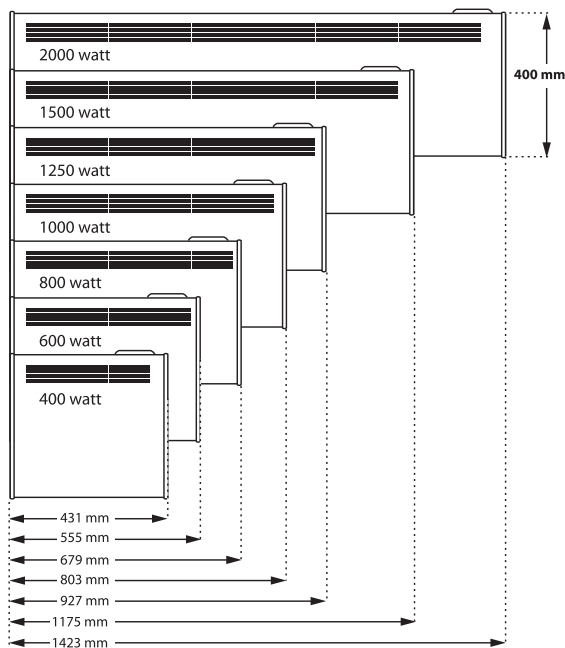

## Listalämmittimet L – sarja

Vakiona 1.5 m pistotulpallinen liitosjohto ja kytkentäkotelo kiinteään asennukseen.

Korkeus 200 mm, syvyys 50 mm. Seinäteline lisää syvyyttä 33 mm.

Tyyppi	Teho W	Pituus mm	Seinäteline kiinnitysväli
L 5	500W	803 mm	310 mm
L 7	750W	1051 mm	610 mm
L 10	1000W	1299 mm	610 mm
L 12	1250W	1669 mm	910 mm

## Listalämmittimet LS – sarja

Mukana liitosjohto keskusohjausta varten ja kytkentäkotelo kiinteään asennukseen.

Korkeus 200 mm, syvyys 50 mm. Seinäteline lisää syvyyttä 33 mm

Tyyppi	Teho W	Pituus mm	Seinäteline kiinnitysväli
LS 5	500W	803 mm	310 mm
LS 7	750W	1051 mm	610 mm
LS 10	1000W	1299 mm	610 mm
LS 12	1250W	1669 mm	910 mm

## Lisävaruste P- ja L – sarjan lämmittimiin: TP 100

Energiansäästöyksikkö pikakiinnityksellä – 230 V / 400 V – 50 Hz

Yksinkertainen lämmittimien valintataulukko	
Huoneala	Suosittelava lämmitysteho
2 - 4 m <sup>2</sup>	300 watt
3 - 7 m <sup>2</sup>	400 watt
3 - 10 m <sup>2</sup>	600 watt
9 - 12 m <sup>2</sup>	800 watt
12 - 16 m <sup>2</sup>	1000 watt
14 - 20 m <sup>2</sup>	1250 watt
18 - 25 m <sup>2</sup>	1500 watt
22 - 32 m <sup>2</sup>	2000 watt