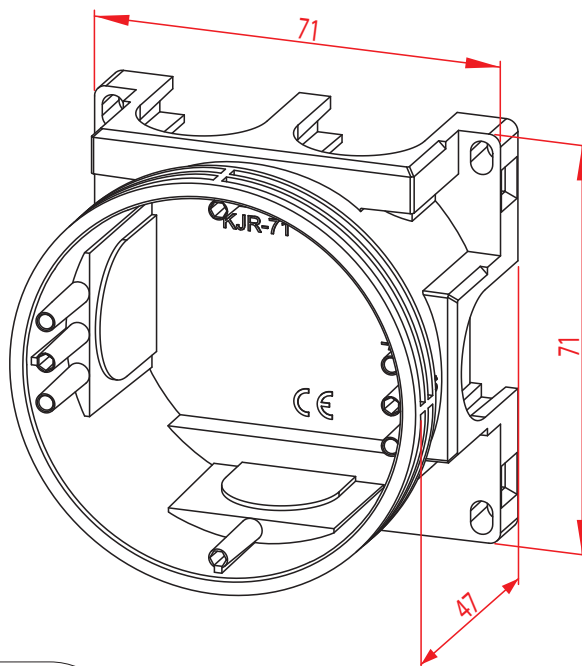

KOJERASIA

ELIFE -asennussarjan kojerasia uppoasennukseen.

Tyyppi:	KJR-71
Nimi:	Kojerasia nysätön
Snro:	11 022 02
EAN:	6410011022023
Pakkaus:	50 kpl
Käyttöjännite (V):	380 V
Käyttölämpötila (°C):	-25/90 °C

Sivuilla 5 kpl nysäihioita, pohjassa 3 kpl läpivientihioita.

SGS Fimkon testaama tuote.

Kojerasia täyttää asennustarvikkeille asetetut standardit (EN 60670-21:2007 ja EN 60670-22:2006).

Yhteensopiva vastaavien tuotteiden kanssa.