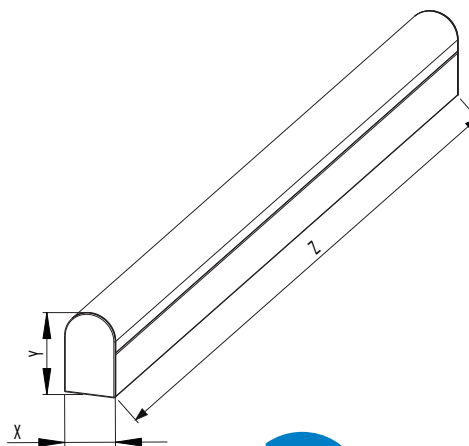

LINJA

Tyylikäs valolinja koteihin,
toimistoihin ja porraskäytäviin.

Rakenne:

Runko on valkoiseksi maalattua alumiiniprofiilia, päädyt polykarbonaattia, kupu iskunkestävää opaloitua akryylia.

Asennus:

Seinä- tai kattopintaan.

Kytkentä:

Kytkentäliitin 5x2,5 mm² valaisimen keskellä. Pohjassa läpivientiaukot ja asennusura, päädyissä murtoaioit.

TYYPPI	TEHO	SSTL	VÄRI	KANTA	IP	kg	X	Y	Z
LHJ14	14W T5	43 650 63	valkoinen	G5	44	0,7	50	80	598
LHJ21	21W T5	43 650 64	valkoinen	G5	44	1,0	50	80	898
LHJ28	28W T5	43 650 65	valkoinen	G5	44	1,2	50	80	1198
LHJ35	35W T5	43 650 66	valkoinen	G5	44	1,6	50	80	1498
LHJ49	49W T5	43 650 67	valkoinen	G5	44	1,6	50	80	1498

TYÖPISTE

Tyylikäs työpistevalaisin kotien ja julkisten tilojen keittiöihin ja pesutiloihin.

Rakenne:

Runko on valkoiseksi maalattua tai hopean väriseksi anodisoitua alumiiniprofiilia, päädyt polykarbonaattia, kupu iskunkestävää opaloitua akryylia.

Asennus:

Suoraan seinäpintaan tai kulmaan 45° Kätisyys vaihtuu valaisinta kääntämällä.

Kytkenä:

Kytkenäliitin 3x2,5 mm² tai 5x2,5 mm² valaisimen keskellä. Pohjassa läpivientiaukot ja asennusura, päädyissä murtoaihiot.