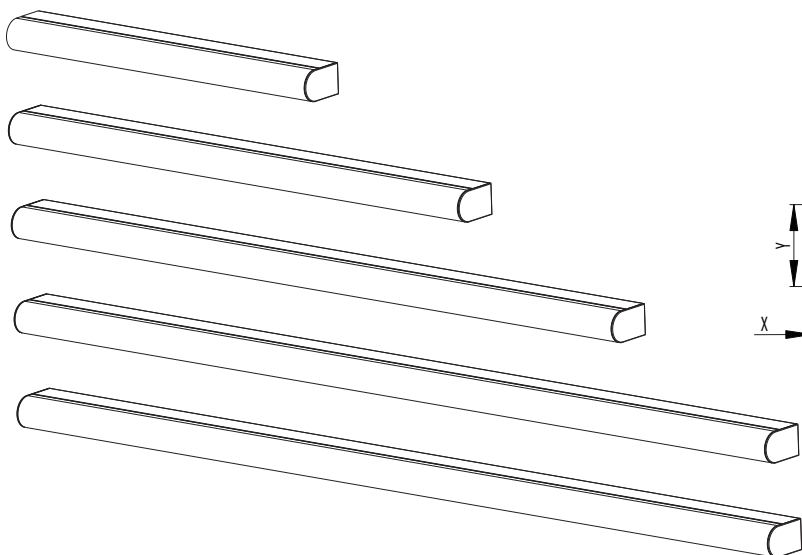

LINJA

Tyylikäs valolinja koteihin,
toimistoihin ja porraskäytäviin.

Rakenne:

Runko on valkoiseksi maalattua alumiiniprofiilia, päädyt polykarbonaattia, kupu iskunkestävää opaloitua akryylia.

Asennus:

Seinä- tai kattopintaan.

Kytkentä:

Kytkentäliitin 5x2,5 mm² valaisimen keskellä. Pohjassa läpivientiaukot ja asennusura, päädyissä murtoaioit.

TYYPPI	TEHO	SSTL	VÄRI	KANTA	IP	kg	X	Y	Z
LHJ14	14W T5	43 650 63	valkoinen	G5	44	0,7	50	80	598
LHJ21	21W T5	43 650 64	valkoinen	G5	44	1,0	50	80	898
LHJ28	28W T5	43 650 65	valkoinen	G5	44	1,2	50	80	1198
LHJ35	35W T5	43 650 66	valkoinen	G5	44	1,6	50	80	1498
LHJ49	49W T5	43 650 67	valkoinen	G5	44	1,6	50	80	1498

TYÖPISTE

Tyylikäs työpistevalaisin kotien ja julkisten tilojen keittiöihin ja pesutiloihin.

Rakenne:

Runko on valkoiseksi maalattua tai hopean väriseksi anodisoitua alumiiniprofiilia, päädyt polykarbonaattia, kupu iskunkestävää opaloitua akryylia.

Asennus:

Suoraan seinäpintaan tai kulmaan 45° Kätisyys vaihtuu valaisinta kääntämällä.

Kytkenä:

Kytkenäliitin 3x2,5 mm² tai 5x2,5 mm² valaisimen keskellä. Pohjassa läpivientiaukot ja asennusura, päädyissä murtoaihiot.