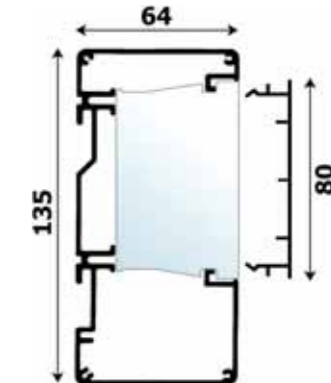

Valkoinen	Anodisoitu
Päätylevy 	Tyyppi EAN-koodi/sähkönro Mitat	EKP 13-3 641001428573-9 135x64	EKP 13 641001428572-2 135x64
Avokaulus 	Tyyppi EAN-koodi/sähkönro Mitat	EK PAK 13-3 641001428582-1 157x75	EK PAK 13 641001428581-4 157x75
Umpikaulus 	Tyyppi EAN-koodi/sähkönro Mitat	EK PUK 13-3 641001428591-3 157x86	EK PUK 13 641001428590-6 157x86
Sisäkulma 	Tyyppi EAN-koodi/sähkönro Mitat	EKS 13-3 641001428540-1 135x64	EKS 13 641001428539-5 135x64
Ulkokulma 	Tyyppi EAN-koodi/sähkönro Mitat	EKU 13-3 641001428546-3 135x64	EKU 13 641001428545-6 135x64