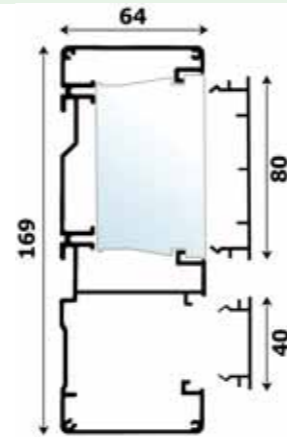

Valkoinen	Anodisoitu
Päätylevy		Tyyppi EAN-koodi/sähkönrö Mitat	Tyyppi EAN-koodi/sähkönrö Mitat
		EKP 17-3 641001428575-3 169x64	EKP 17 641001428574-6 169x64
Avokaulus		Tyyppi EAN-koodi/sähkönrö Mitat	Tyyppi EAN-koodi/sähkönrö Mitat
		EK PAK 17-3 641001428584-5 191x75	EK PAK 17 641001428583-8 191x75
Umpikaulus		Tyyppi EAN-koodi/sähkönrö Mitat	Tyyppi EAN-koodi/sähkönrö Mitat
		EK PUK 17-3 641001428593-7 191x86	EK PUK 17 641001428592-0 191x86
Sisäkulma		Tyyppi EAN-koodi/sähkönrö Mitat	Tyyppi EAN-koodi/sähkönrö Mitat
		EKS 17-3 641001428542-5 169x64	EKS 17 641001428541-8 169x64
Ulkokulma		Tyyppi EAN-koodi/sähkönrö Mitat	Tyyppi EAN-koodi/sähkönrö Mitat
		EKU 17-3 641001428548-7 169x64	EKU 17 641001428547-0 169x64

Johtokava voidaan varustaa johtohyllyllä sekä maadoittaa. Väliseinä on rei'itetty 190mm:n reikäjaolla. Rungon ja kannen pituus on valittavissa 3m tai 6m.