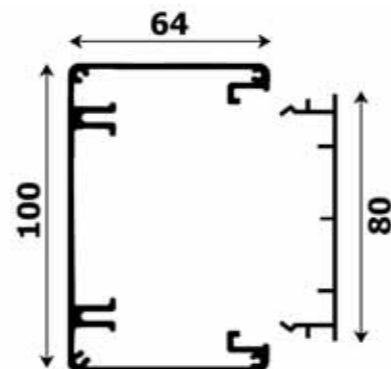

EK 10

Runko Tyyppi EAN-koodi/sähkönro	Valkoinen EK 10-3 641001428503-6	Anodisoitu EK 10 641001428502-9
Kansi Tyyppi EAN-koodi/sähkönro	EKK 80-3 641001428531-9	EKK 80 641001428530-2

Johtokava voidaan varustaa johtohyllyllä sekä maadoittaa. Tätä runkoa ei voi kiinnittää seinäkannakkeilla. Rungon ja kannen pituus on valittavissa 3m tai 6m.

		Valkoinen	Anodisoitu
Päätylevy 	Tyyppi EAN-koodi/sähkönro Mitat	EKP 10-3 641001428571-5 100x64	EKP 10 641001428570-8 100x64
Avokaulus 	Tyyppi EAN-koodi/sähkönro Mitat	EK PAK 10-3 641001428580-7 122x75	EK PAK 10 641001428579-1 122x75
Sisäkulma 	Tyyppi EAN-koodi/sähkönro Mitat	EK PUK 10-3 641001428443-5 100x64	EK PUK 10 641001428442-8 100x64
Ulkokulma 	Tyyppi EAN-koodi/sähkönro Mitat	EKS 13-3 641001428447-3 100x64	EKS 13 641001428446-6 100x64