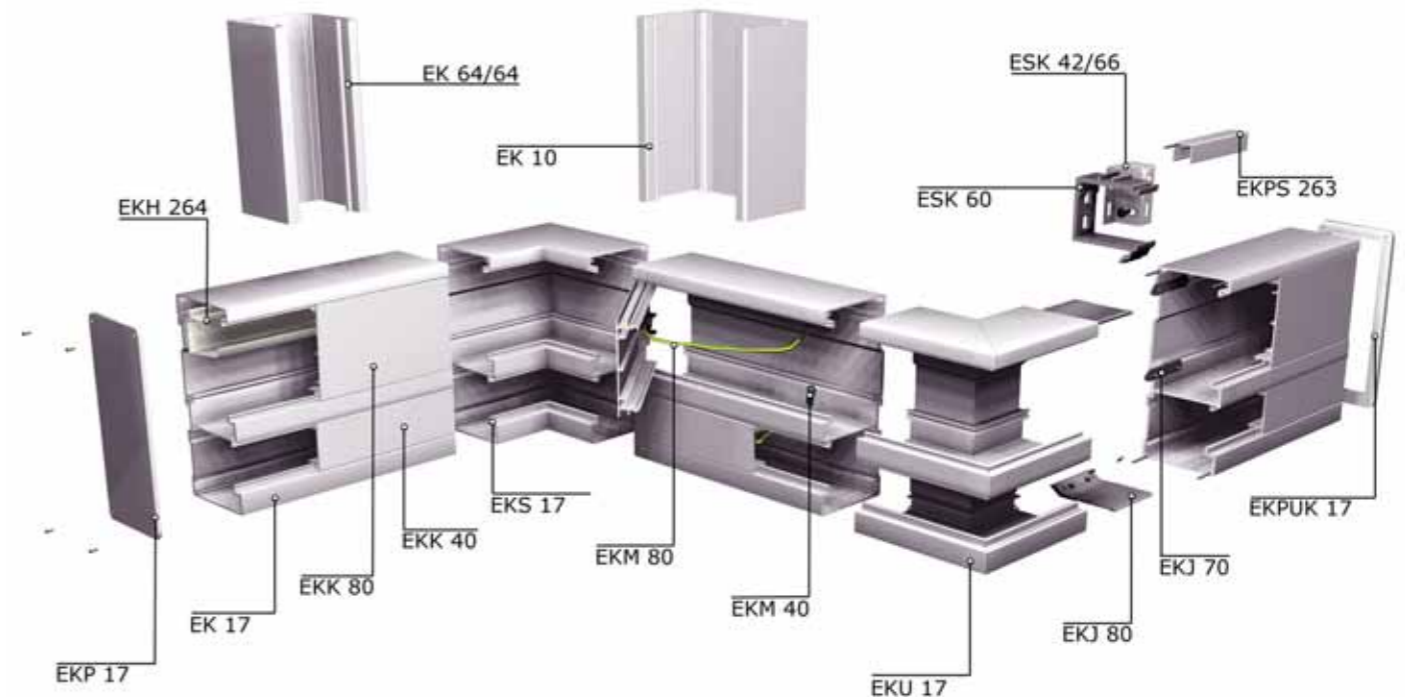

EK-JÄRJESTELMÄKuvaus