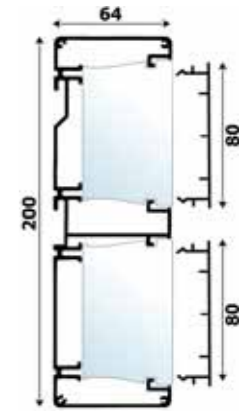

Kansi

Tyyppi
EAN-koodi/**sähkö**

EKK 80-3
64100**1428531-9**

EKK 80
64100**1428530-2**

Molemmat johtotilat voidaan varustaa johtohyllyllä sekä maadoittaa. Väliseinä on rei'itetty 190mm:n reikäjaolla. Rungon ja kannen pituus on valittavissa 3m tai 6m.

		Valkoinen	Anodisoitu
Päätylevy	Tyyppi EAN-koodi/sähkö Mitat	EKP 20-3 641001428577-7 200x64	EKP 20 641001428576-0 200x64
Avokaulus	Tyyppi EAN-koodi/sähkö Mitat	EK PAK 20-3 641001428586-9 222x75	EK PAK 20 641001428585-2 222x75
Umpikaulus	Tyyppi EAN-koodi/sähkö Mitat	EK PUK 20-3 641001428595-1 222x86	EKPUK 20 641001428594-4 222x86
Sisäkulma	Tyyppi EAN-koodi/sähkö Mitat	EKS 20-3 641001428544-9 200x64	EKS 20 641001428543-2 200x64
Ulkokulma	Tyyppi EAN-koodi/sähkö Mitat	EKU 20-3 641001428550-0 200x64	EKU 20 641001428549-4 200x64